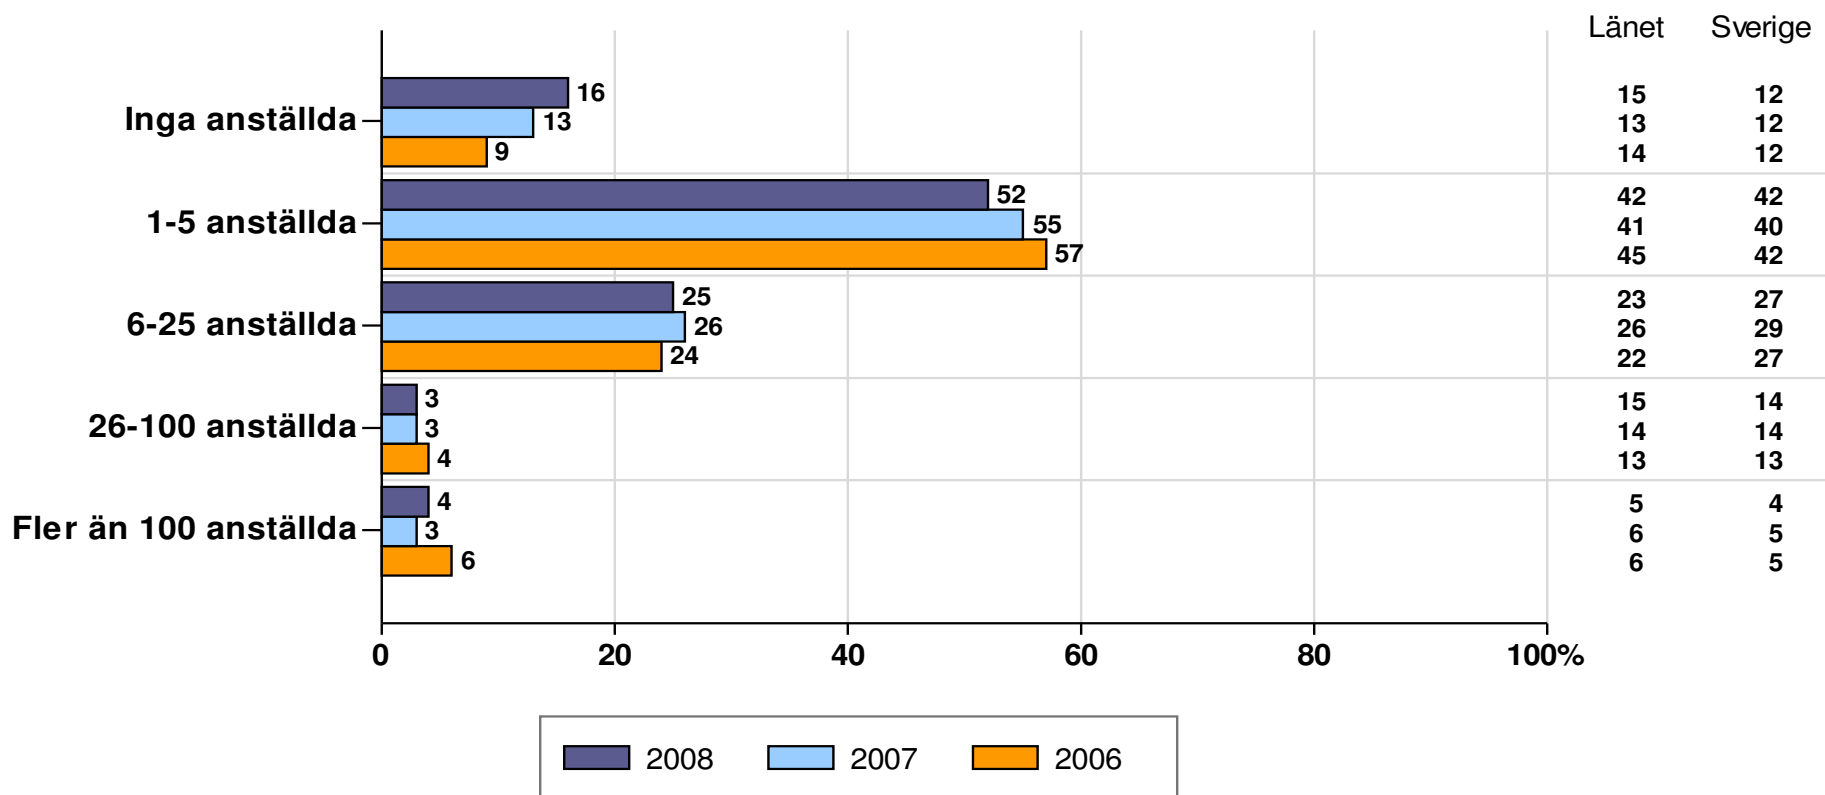

Antal anställda i företagen som har besvarat enkäten

Kinda