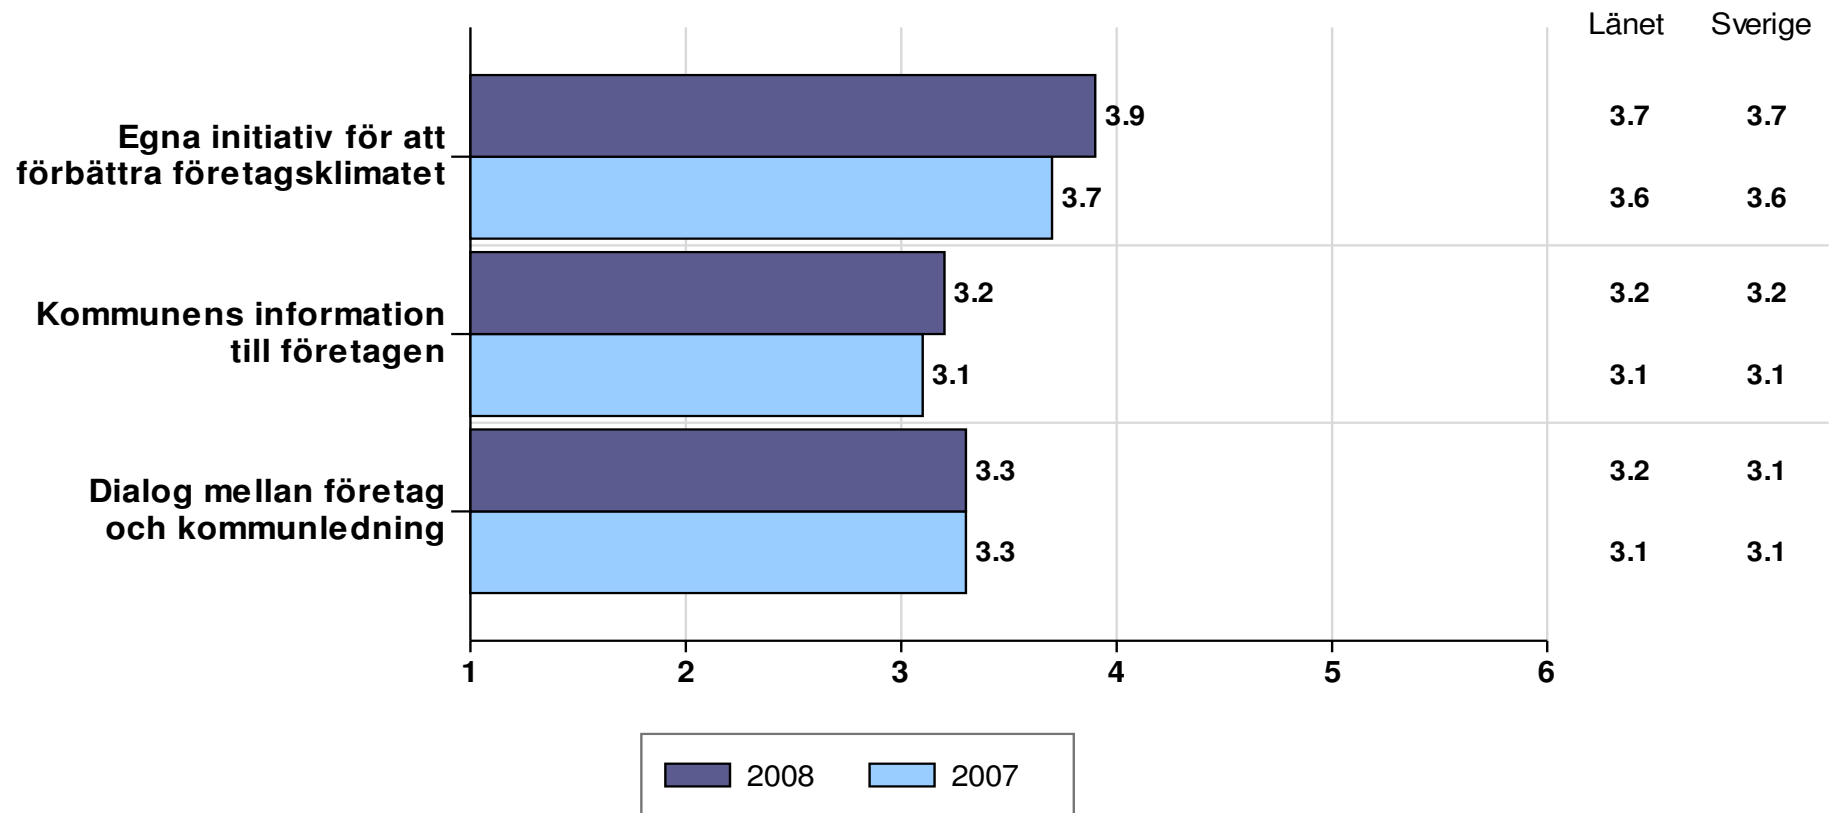

Kinda

* Löd fram tom 2006 "Kommunens regler och byråkrati"

Medelvärden: 1=Dåligt, 2=Inte helt godtagbart, 3=Godtagbart, 4=Bra, 5=Mycket bra, 6=Utmärkt

FÖRETAGARNAS syn på dialog och information

Kinda

Medelvärden: 1=Dåligt, 2=Inte helt godtagbart, 3=Godtagbart, 4=Bra, 5=Mycket bra, 6=Utmärkt