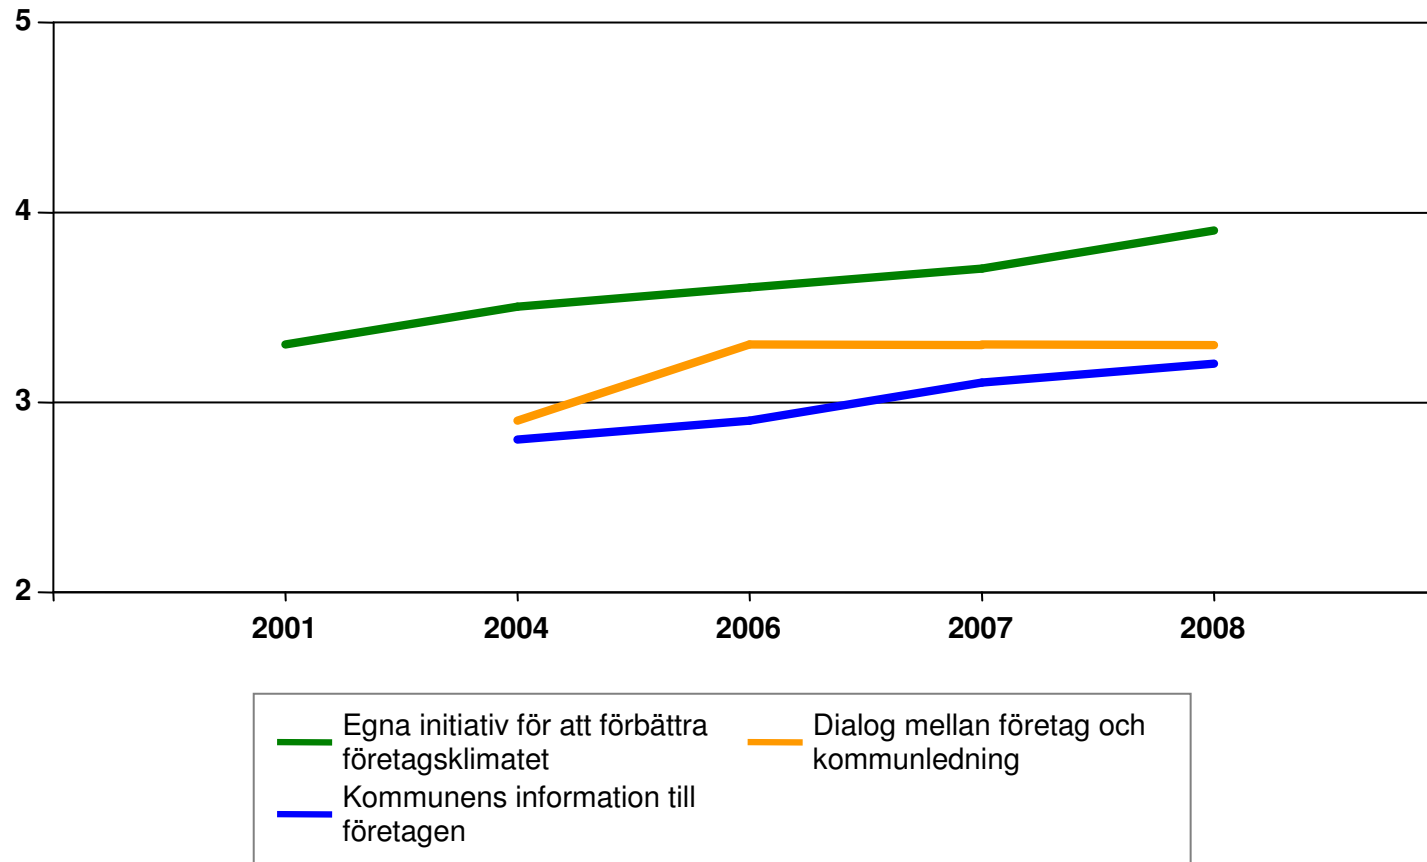

Kinda

* Löd fram tom 2006 "Kommunens regler och byråkrati"

Medelvärden: 1=Dåligt, 2=Inte helt godtagbart, 3=Godtagbart, 4=Bra, 5=Mycket bra, 6=Utmärkt

FÖRETAGARNAS syn på dialog och information

Kinda

Medelvärden: 1=Dåligt, 2=Inte helt godtagbart, 3=Godtagbart, 4=Bra, 5=Mycket bra, 6=Utmärkt

FÖRETAGARNAS syn på dialog och information

Kinda

Medelvärden: 1=Dåligt, 2=Inte helt godtagbart, 3=Godtagbart, 4=Bra, 5=Mycket bra, 6=Utmärkt

Tillgången på kompetent arbetskraft med relevant kompetens

Kinda