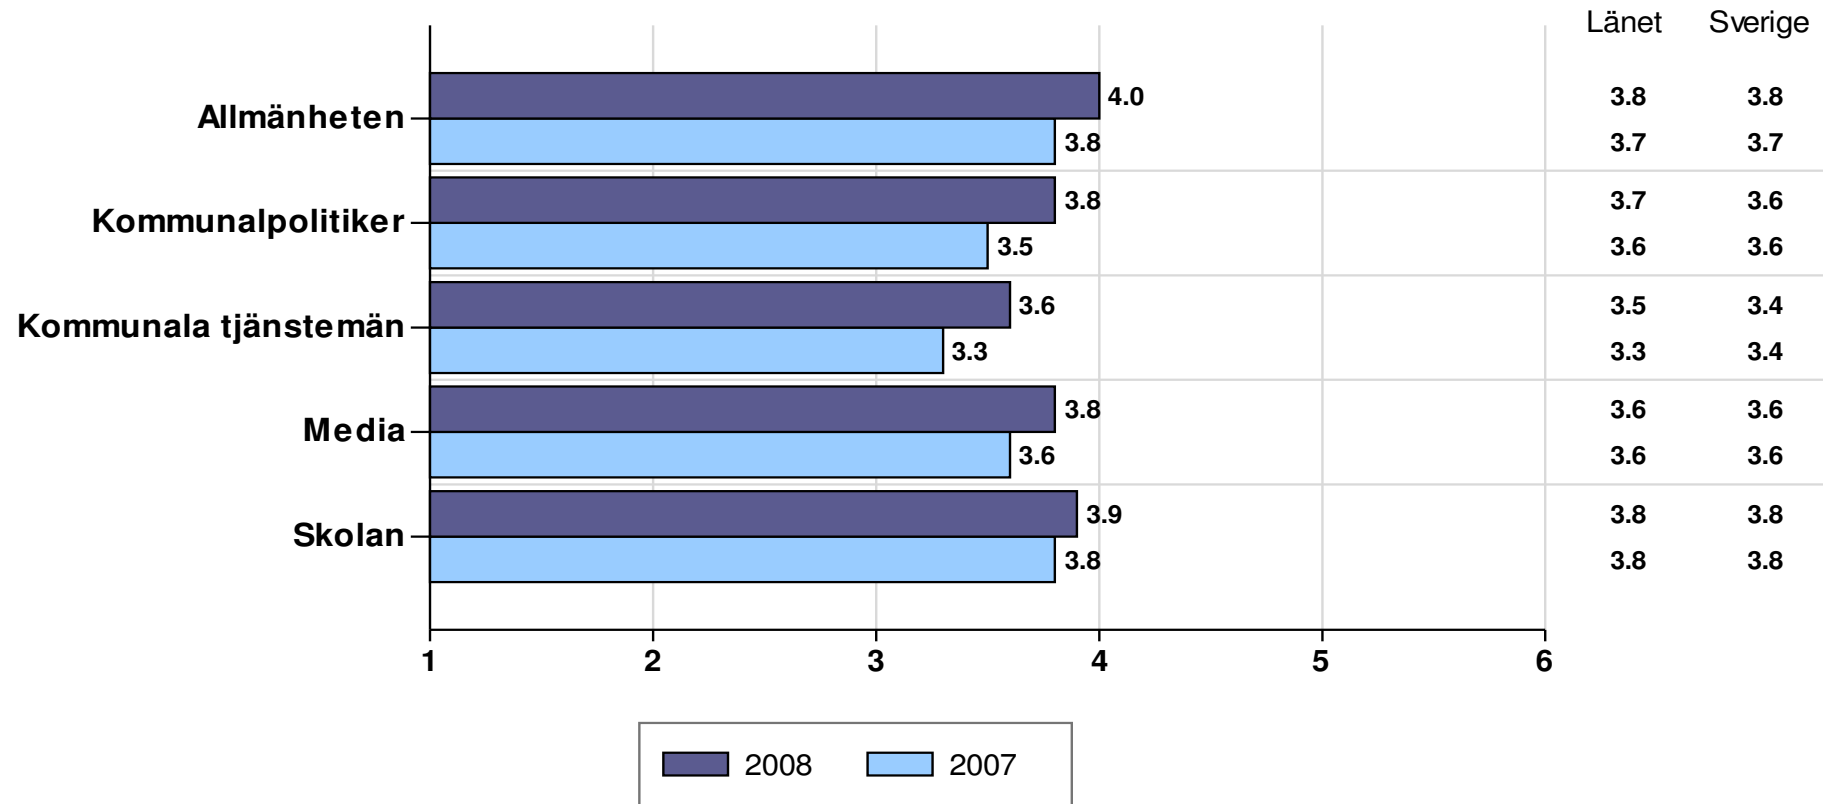

Kinda

Medelvärden: 1=Dåligt, 2=Inte helt godtagbart, 3=Godtagbart, 4=Bra, 5=Mycket bra, 6=Utmärkt

FÖRETAGARNAS syn på olika gruppers attityder till företagande

Kinda

Medelvärden: 1=Dåligt, 2=Inte helt godtagbart, 3=Godtagbart, 4=Bra, 5=Mycket bra, 6=Utmärkt