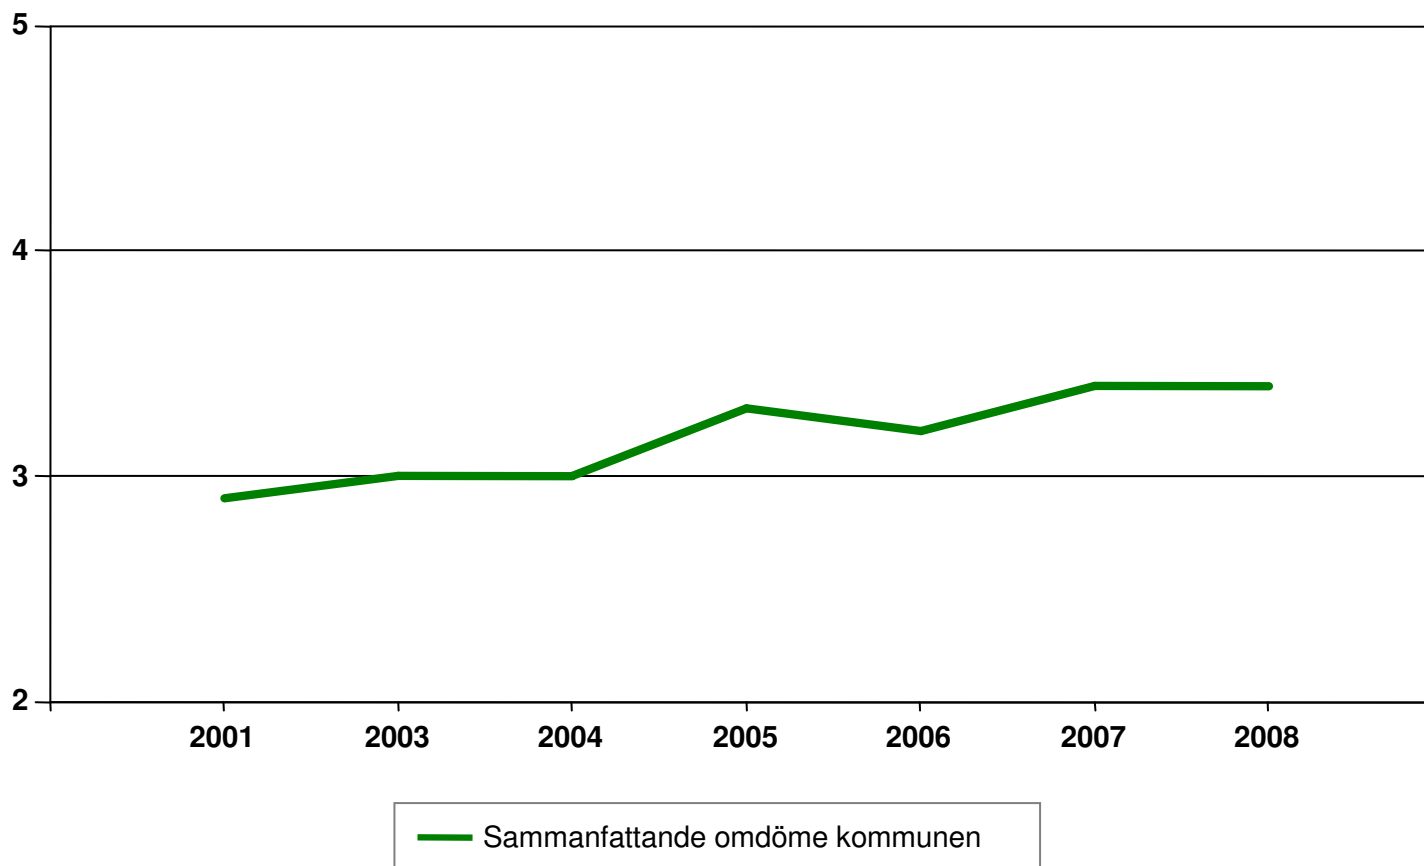

Sammanfattande omdöme om företagsklimatet i kommunen

Kinda

Medelvärden: 1=Dåligt, 2=Inte helt godtagbart, 3=Godtagbart, 4=Bra, 5=Mycket bra, 6=Utmärkt