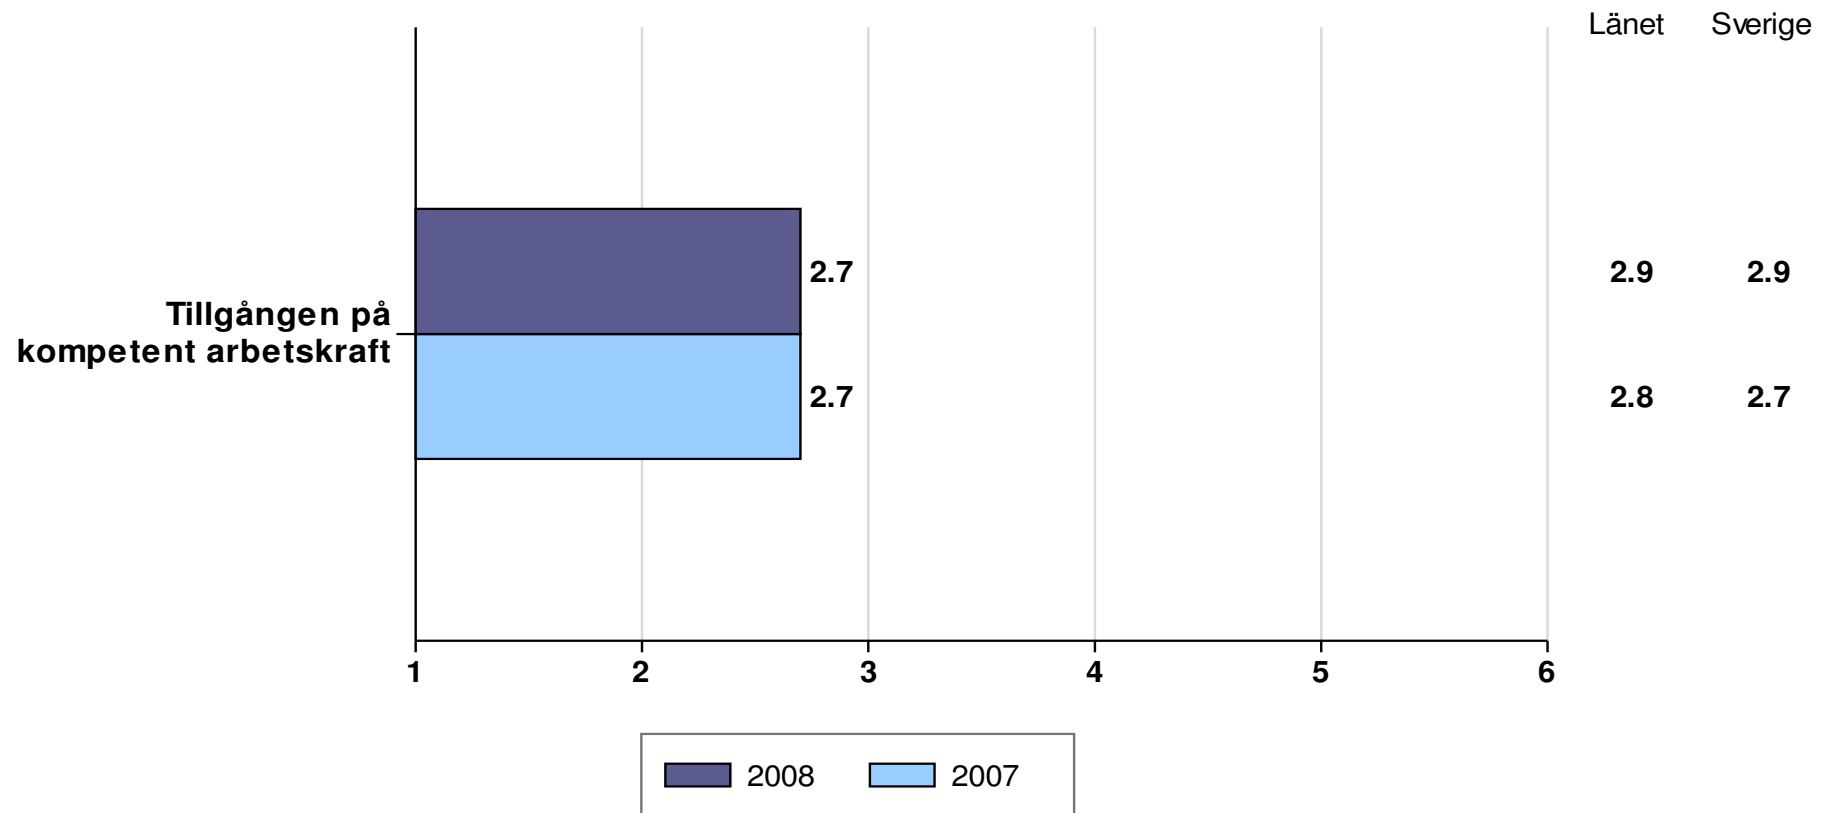

FÖRETAGARNAS syn på dialog och information

Kinda

Medelvärden: 1=Dåligt, 2=Inte helt godtagbart, 3=Godtagbart, 4=Bra, 5=Mycket bra, 6=Utmärkt

Tillgången på kompetent arbetskraft med relevant kompetens

Kinda