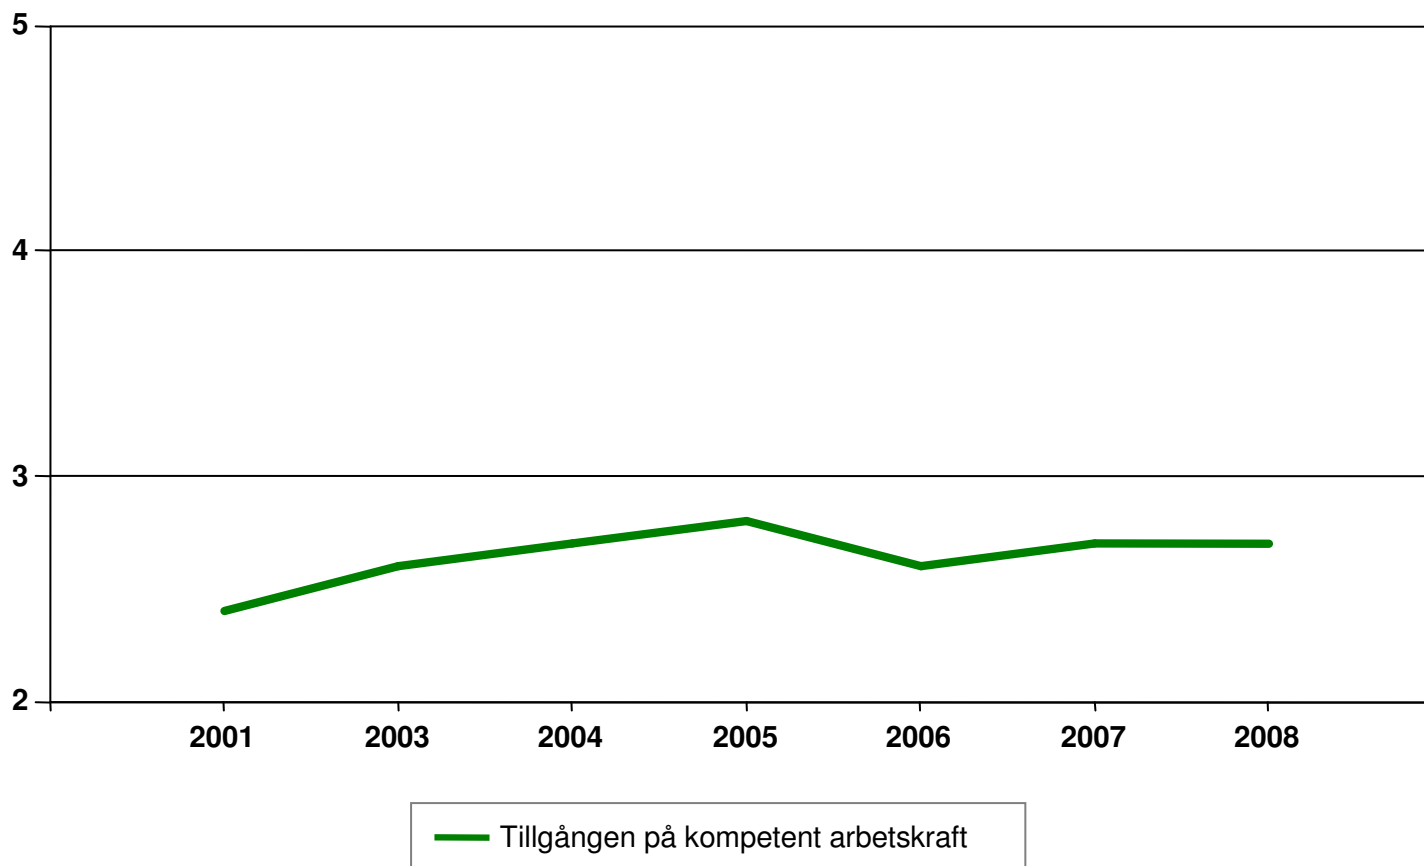

Tillgången på kompetent arbetskraft med relevant kompetens

Kinda

Medelvärden: 1=Dåligt, 2=Inte helt godtagbart, 3=Godtagbart, 4=Bra, 5=Mycket bra, 6=Utmärkt