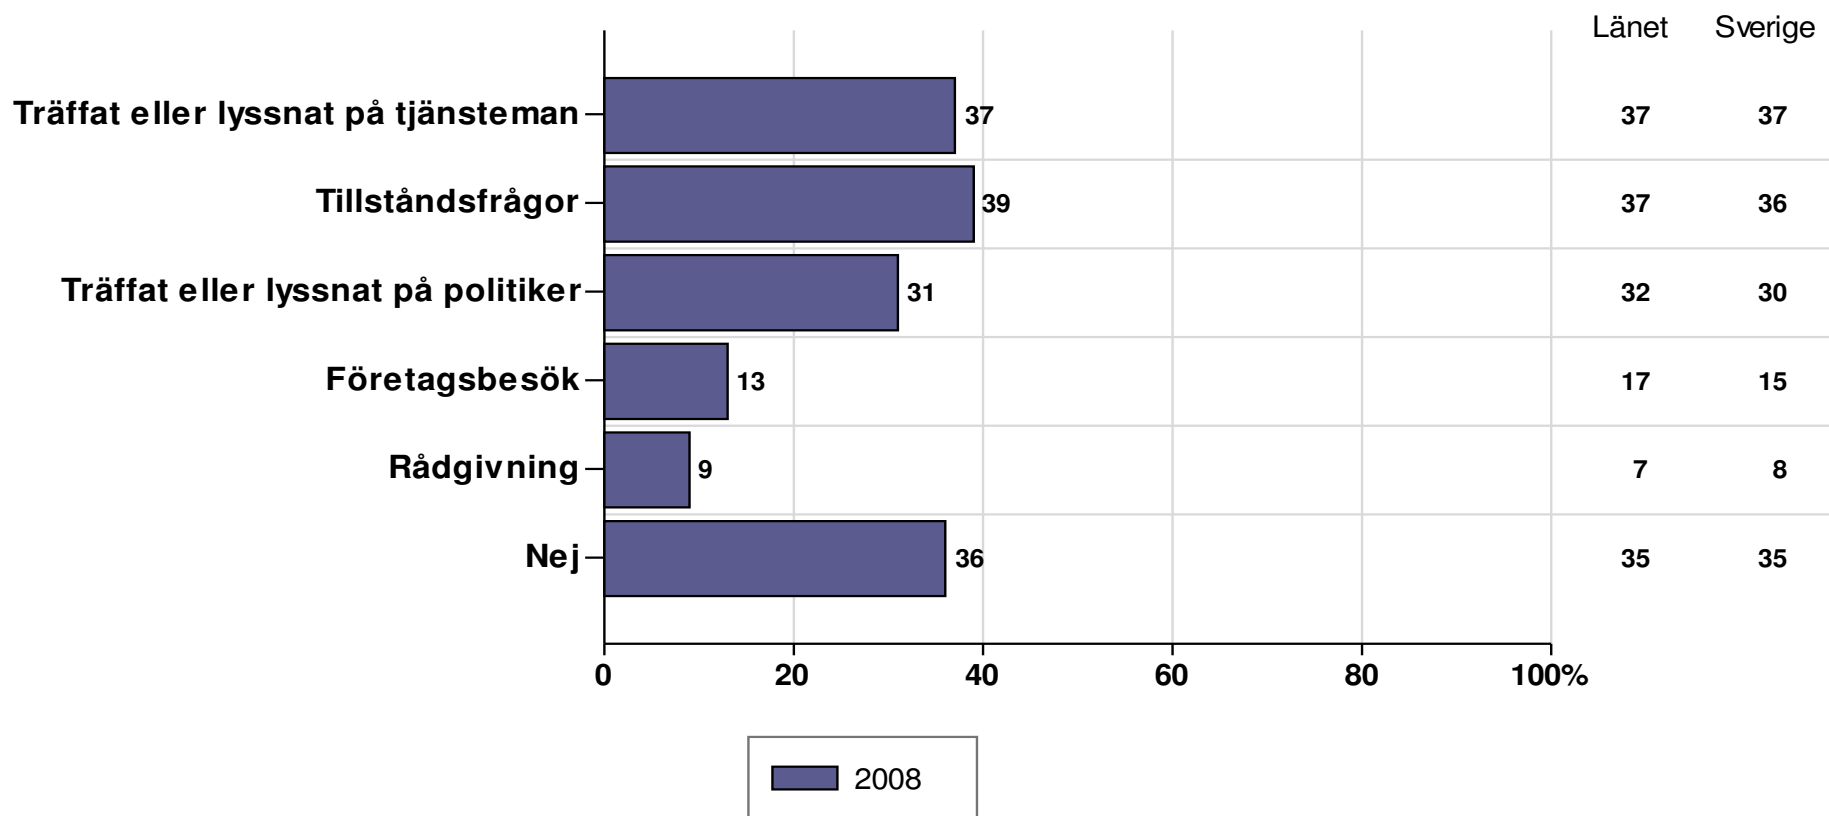

Företagarnas kontakter med kommunen

Kinda