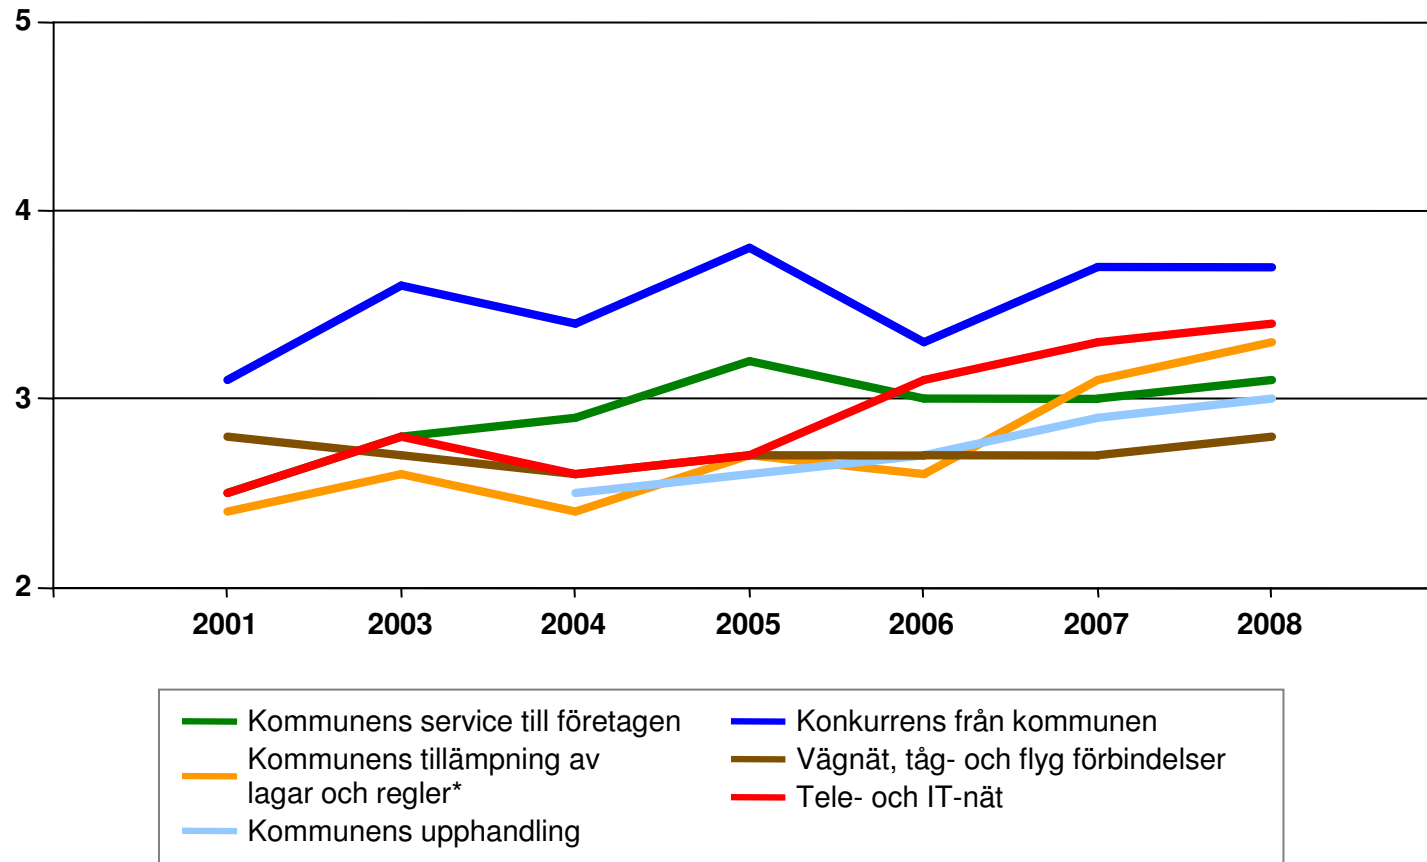

Kinda

Medelvärden: 1=Dåligt, 2=Inte helt godtagbart, 3=Godtagbart, 4=Bra, 5=Mycket bra, 6=Utmärkt

FÖRETAGARNAS syn på olika gruppers attityder till företagande

Kinda

Medelvärden: 1=Dåligt, 2=Inte helt godtagbart, 3=Godtagbart, 4=Bra, 5=Mycket bra, 6=Utmärkt

FÖRETAGARNAS syn på kommunens service och infrastruktur

Kinda

Medelvärden: 1=Dåligt, 2=Inte helt godtagbart, 3=Godtagbart, 4=Bra, 5=Mycket bra, 6=Utmärkt

FÖRETAGARNAS syn på kommunens service och infrastruktur

Kinda

* Löd fram tom 2006 "Kommunens regler och byråkrati"

Medelvärden: 1=Dåligt, 2=Inte helt godtagbart, 3=Godtagbart, 4=Bra, 5=Mycket bra, 6=Utmärkt

FÖRETAGARNAS syn på dialog och information

Kinda

Medelvärden: 1=Dåligt, 2=Inte helt godtagbart, 3=Godtagbart, 4=Bra, 5=Mycket bra, 6=Utmärkt