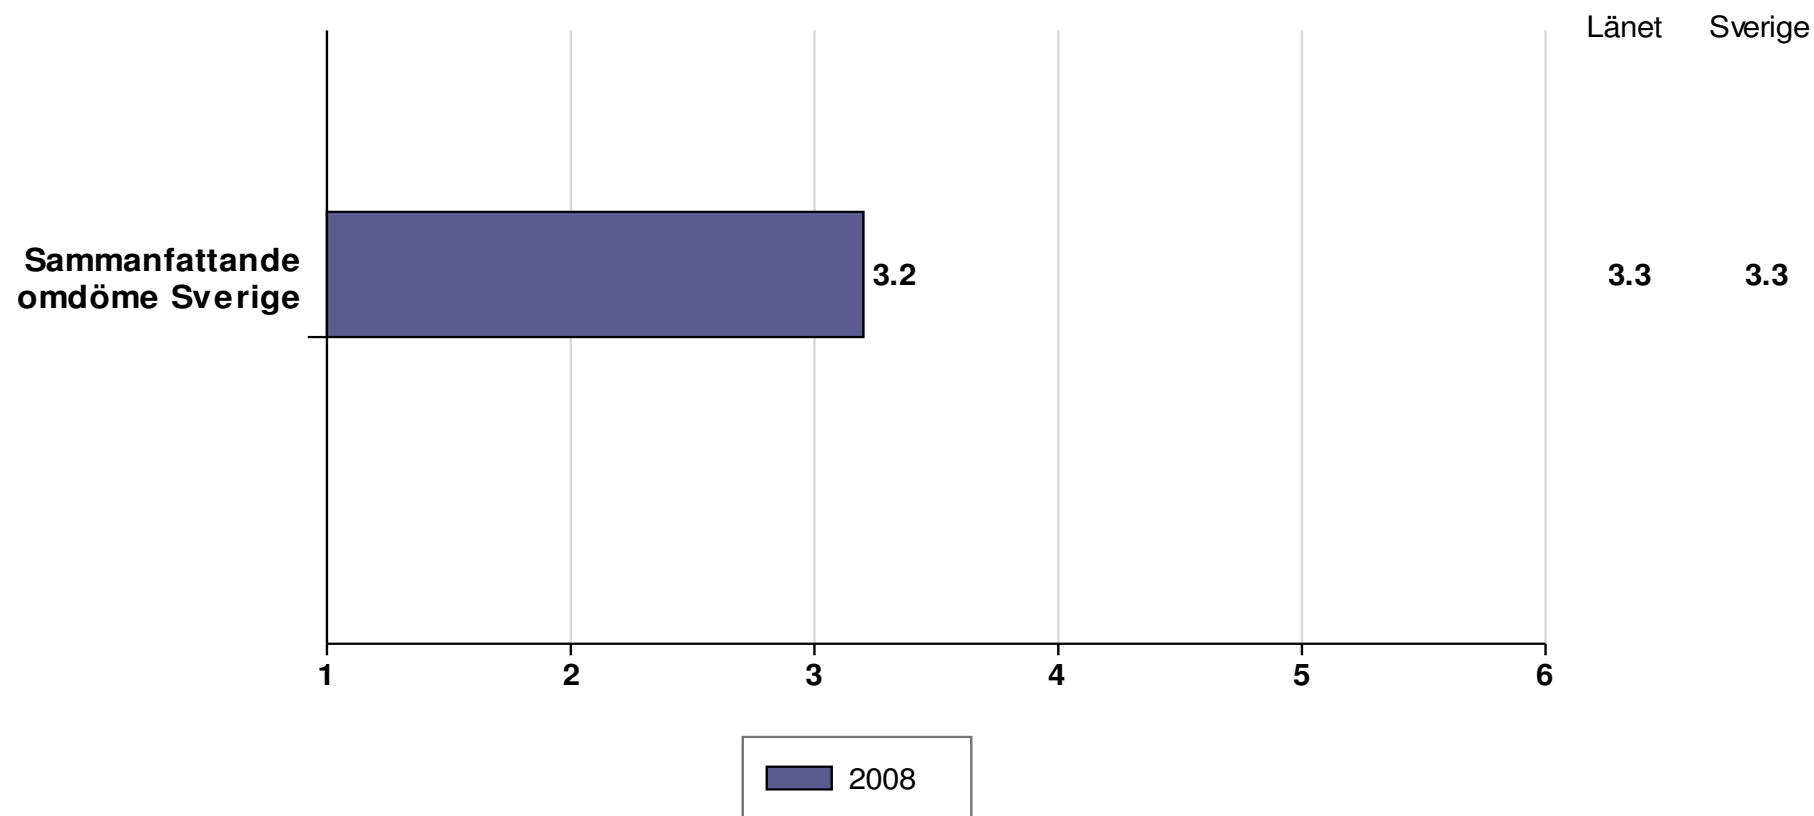

Kinda

Medelvärden: 1=Dåligt, 2=Inte helt godtagbart, 3=Godtagbart, 4=Bra, 5=Mycket bra, 6=Utmärkt

Sammanfattande omdöme om företagsklimatet i Sverige

Kinda

Medelvärden: 1=Dåligt, 2=Inte helt godtagbart, 3=Godtagbart, 4=Bra, 5=Mycket bra, 6=Utmärkt