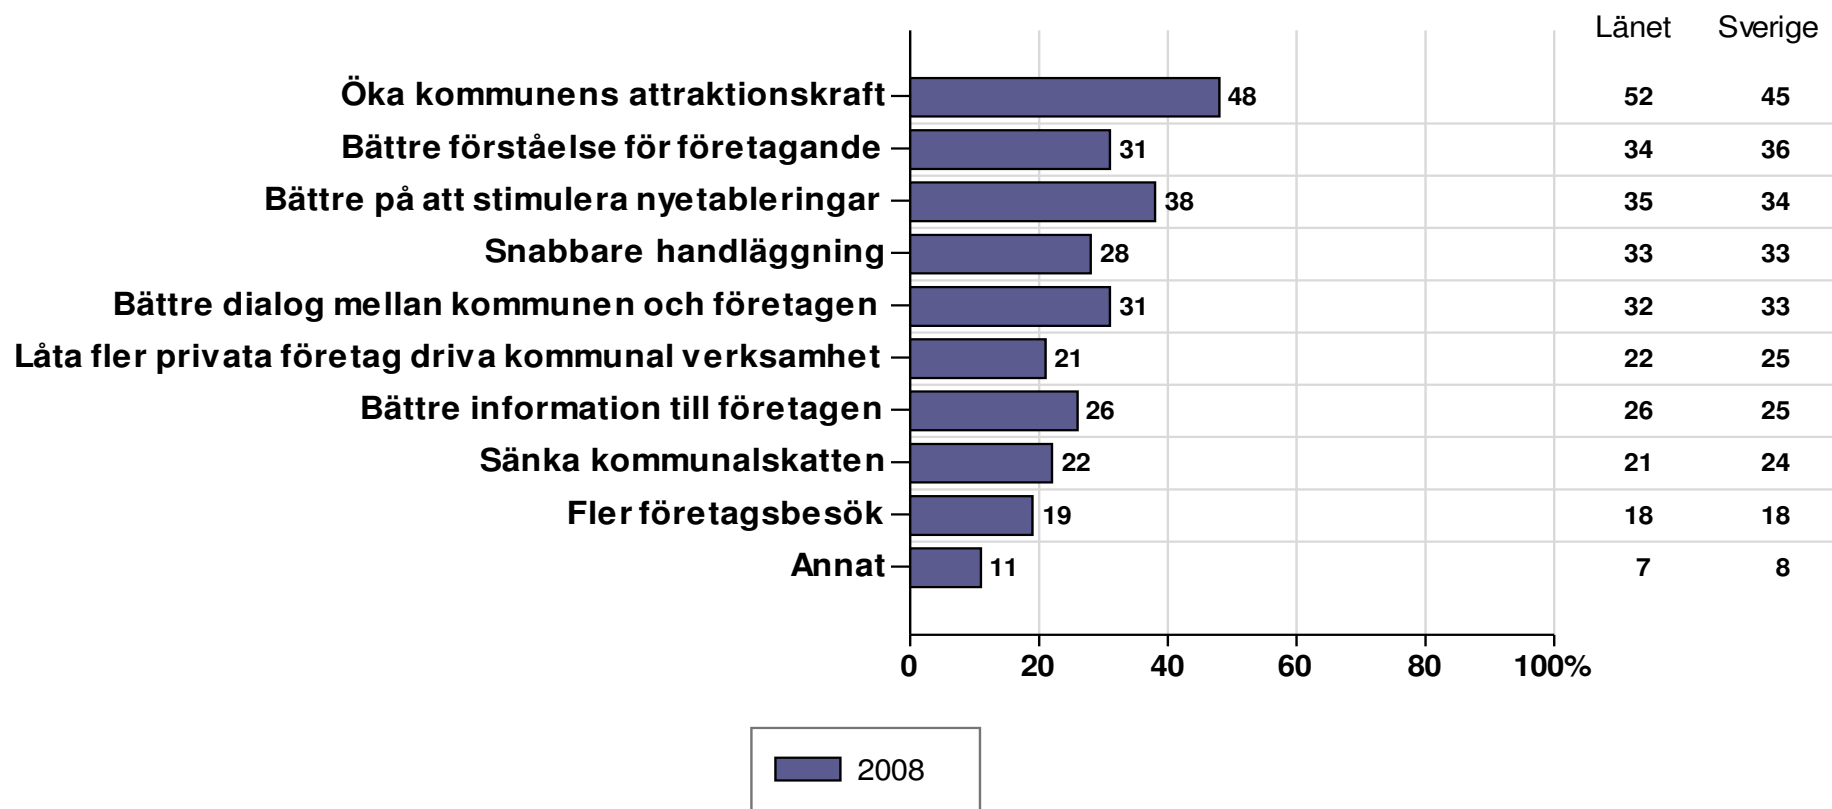

Kommunens viktigaste bidrag till ett bättre företagsklimat

Kinda