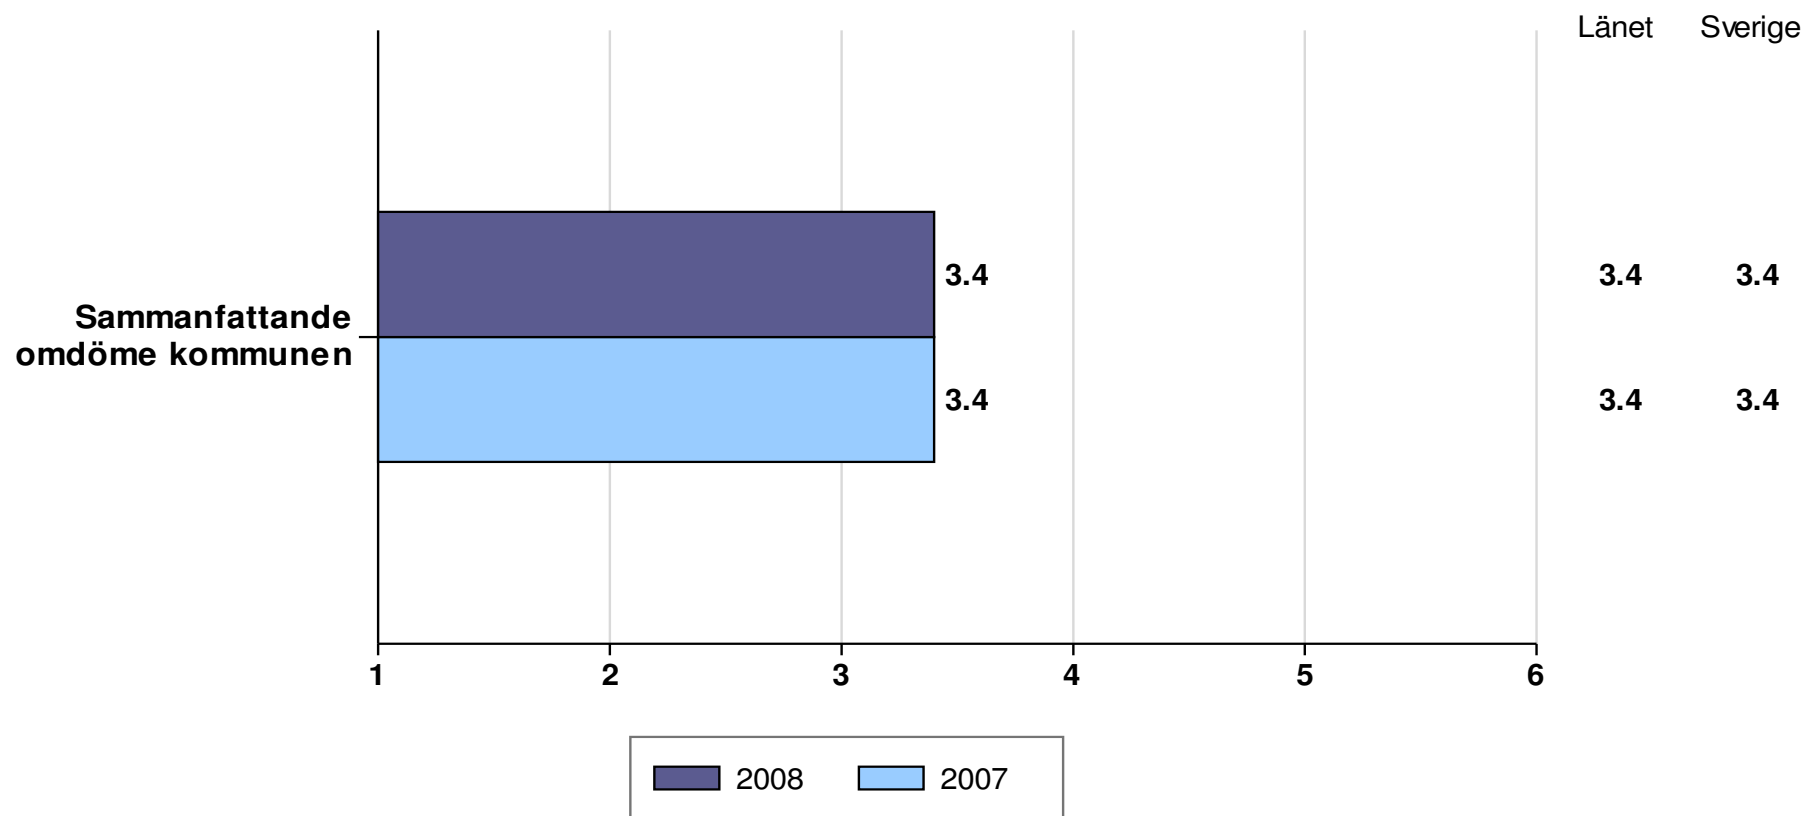

Sammanfattande omdöme om företagsklimatet i kommunen

Kinda

Medelvärden: 1=Dåligt, 2=Inte helt godtagbart, 3=Godtagbart, 4=Bra, 5=Mycket bra, 6=Utmärkt