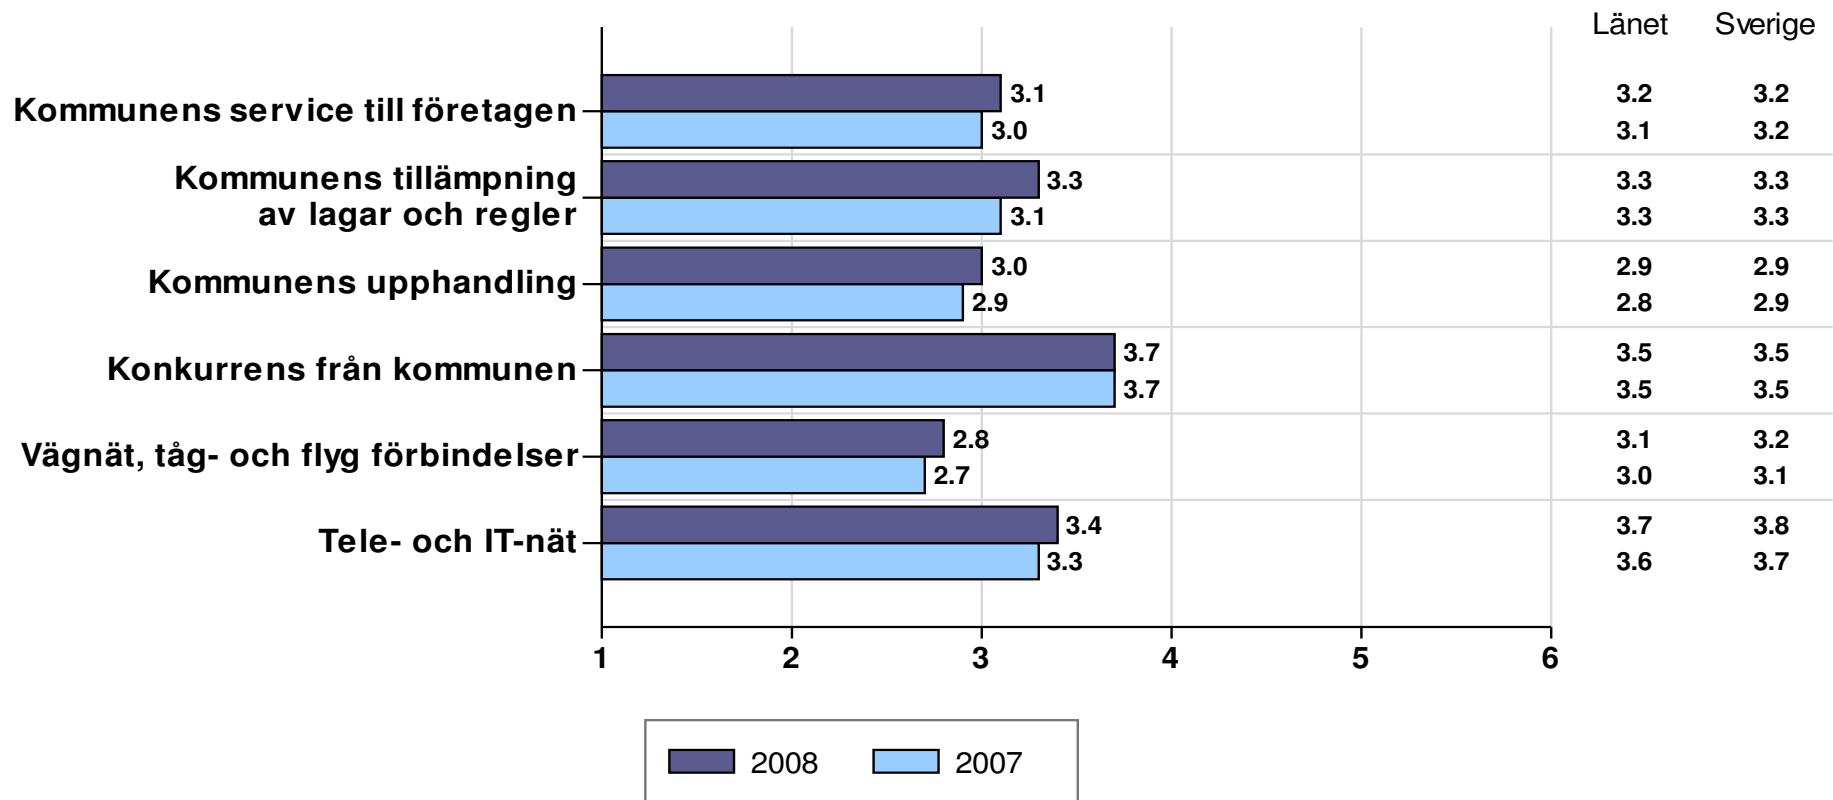

FÖRETAGARNAS syn på kommunens service och infrastruktur

Kinda

Medelvärden: 1=Dåligt, 2=Inte helt godtagbart, 3=Godtagbart, 4=Bra, 5=Mycket bra, 6=Utmärkt