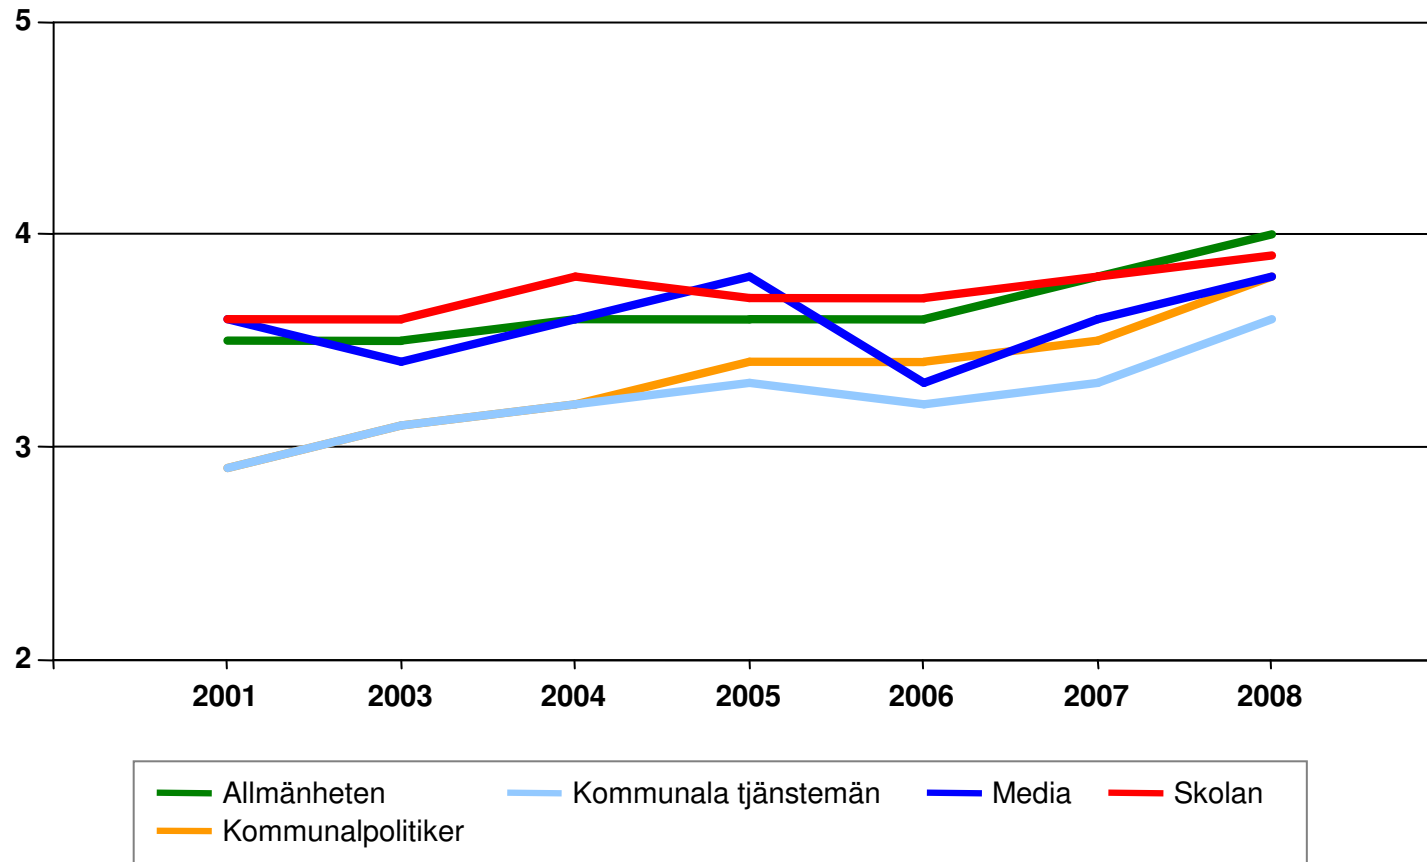

SVENSKT NÄRINGSLIV

CONFEDERATION OF SWEDISH ENTERPRISE

Lokalt företagsklimat 2008

Enkätundersökning med företagare i - Kinda

Antal anställda i företagen som har besvarat enkäten

Kinda

FÖRETAGARNAS syn på olika gruppers attityder till företagande

Kinda

Medelvärden: 1=Dåligt, 2=Inte helt godtagbart, 3=Godtagbart, 4=Bra, 5=Mycket bra, 6=Utmärkt

FÖRETAGARNAS syn på olika gruppers attityder till företagande

Kinda

Medelvärden: 1=Dåligt, 2=Inte helt godtagbart, 3=Godtagbart, 4=Bra, 5=Mycket bra, 6=Utmärkt